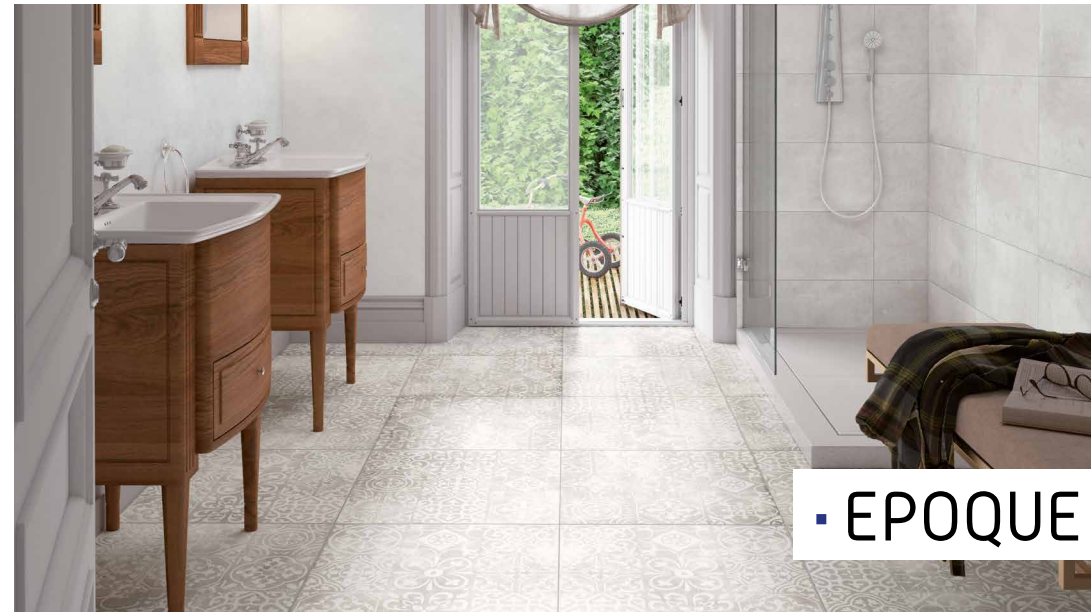

EPOQUE

EPOQUE ■ 60x60 cm · 24"x24"

PORCELÁNICO / PORCELAIN / GRÈS CÉRAME / FEINSTEINZEUG